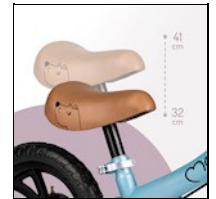

## MoMi BREKI rowerek z hamulcem niebieski

kod EAN: 5900495056382

Indeks katalogowy: ROBI00057

Wiek dziecka:	+3 lata
Waga dziecka:	do 25kg
Ilość w opakowaniu zbiorczym:	1 szt.
Wymiary opakowania:	58x16x29,3
Rozmiar koła w calach:	12 cal
Kolor:	niebieski
Gwarancja:	24 mc
Waga brutto (z opakowaniem):	3,10 kg